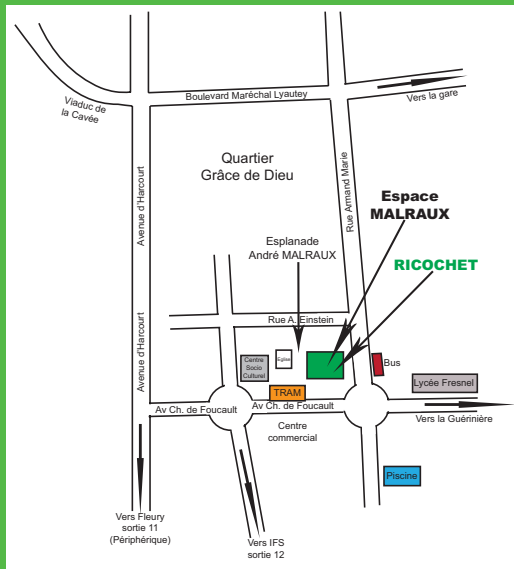

# RICOCHET

Espace Malraux  
esplanade André Malraux  
14000 Caen  
Tél. 02 31 34 89 08

Créé en 1986 par l' A.S.P.I.C  
Association Santé Prévention Information du Calvados  
21 rue d'Isigny, 14000 Caen,  
aspic0440@orange.fr

## Aspic

Pour les informations,  
les accueillants assurent  
une permanence  
le premier samedi de chaque mois à 10h

Bus 4 et 7 arrêt Lycée Fresnel  
Tram B terminus Grâce de Dieu

# RICOCHET

Lieu d'accueil enfant-parent

pour les enfants  
de moins de 4 ans

l'accompagnant  
reste avec l'enfant

## **RICOCHE**

**est ouvert toute l'année  
du lundi au samedi de 14h à 18h  
et en période scolaire  
les mardis et jeudis  
de 9h à 11h30**

**l'enfant reste sous  
la responsabilité de  
son accompagnant**