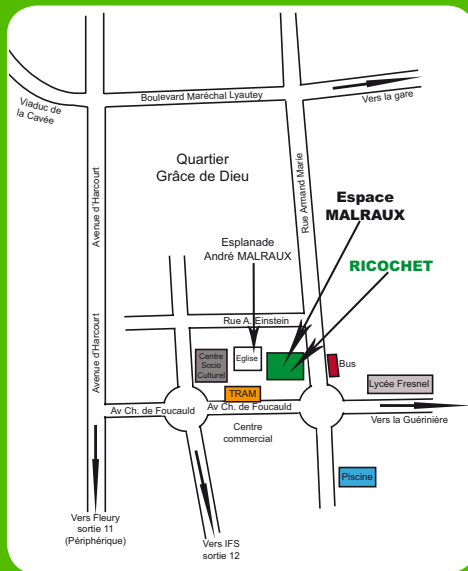

RICOCCHET

Espace Malraux
esplanade André Malraux
14000 Caen
Tél. 02 31 34 89 08

Bus 4 et 7 arrêt Lycée Fresnel
Tram B terminus Grâce de Dieu

RICOCCHET

Lieu d'accueil enfant-parent

Créé en 1986 par l'A.S.P.I.C
Association Santé Prévention Information du Calvados
21 rue d'Isigny, 14000 Caen,
aspic0440@orange.fr